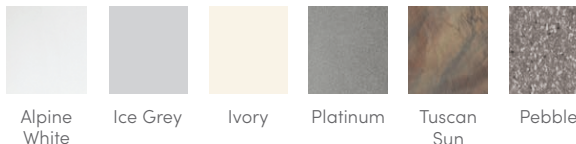

Weergegeven met kuip in Alpine White
en omkasting in Brushed Nickel

Volwassenen

5 zitplaatsen

Zitplaatsen

Ligplaats

Jets

32 jets

Spanning

OMKASTINGKLEUREN

AFDEKKINGSKLEUREN

KLEUROPTIES VOOR OMKASTING EN KUIP*

Omkastingskleuren	Java	Charcoal	Blackwood	Linen	Brushed Nickel
Kuipkleuren	Alpine White Ice Grey Ivory Tuscan Sun Pebble	Alpine White Ice Grey Platinum Tuscan Sun Pebble	Alpine White Ice Grey Platinum	Alpine White Ivory Tuscan Sun Pebble	Alpine White Ice Grey Platinum