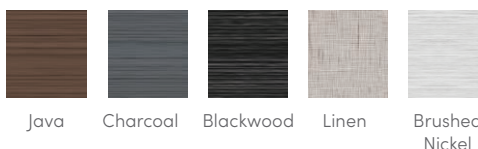

Weergegeven met kuip in Alpine White
en omkasting in Brushed Nickel

Volwassenen

5 zitplaatsen

Zitplaatsen

Ligplaats

Jets

32 jets

Spanning

OMKASTINGKLEUREN

AFDEKKINGSKLEUREN

KLEUROPTIES VOOR OMKASTING EN KUIP*

Omkastingskleuren	Java	Charcoal	Blackwood	Linen	Brushed Nickel
Kuipkleuren	Alpine White Ice Grey Ivory Tuscan Sun Pebble	Alpine White Ice Grey Platinum Tuscan Sun Pebble	Alpine White Ice Grey Platinum	Alpine White Ivory Tuscan Sun Pebble	Alpine White Ice Grey Platinum