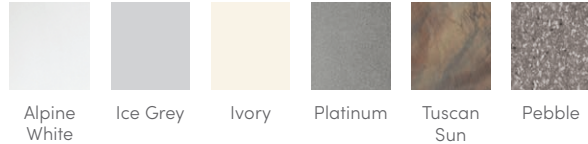

Klaar
voor het
freshwater®-
zoutsysteem

Weergegeven met kuip in Alpine White
en omkasting in Blackwood

Volwassenen	Zitplaatsen	Jets	Spanning
6 zitplaatsen	Geen ligplaats	42 jets	230 V/ 20 amp

Afmetingen
221 × 221 × 91 cm

Waterverzorging
Klaar voor het FreshWater®-zoutsysteem

HIGHLIFE®-COLLECTIE

VANGUARD™

KUIPKLEUREN

OMKASTINGKLEUREN

AFDEKKINGSKLEUREN

KLEUROPTIES VOOR OMKASTING EN KUIP*

Omkastingskleuren	Java	Charcoal	Blackwood	Linen	Brushed Nickel
Kuipkleuren	Alpine White Ice Grey Ivory Tuscan Sun Pebble	Alpine White Ice Grey Platinum Tuscan Sun Pebble	Alpine White Ice Grey Platinum	Alpine White Ivory Tuscan Sun Pebble	Alpine White Ice Grey Platinum