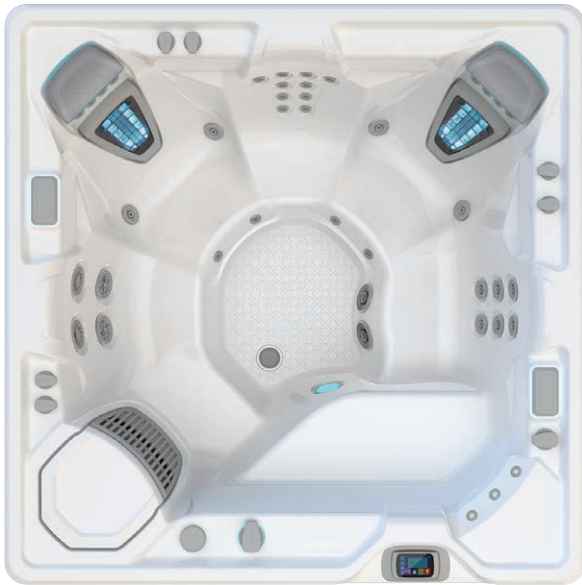

Klaar
voor het
freshwater®-
zoutsysteem

Weergegeven met kuip in Alpine White
en omkasting in Blackwood

Volwassenen	Zitplaatsen	Jets	Spanning
6 zitplaatsen	Geen ligplaats	42 jets	230 V/ 20 amp

Afmetingen
221 × 221 × 91 cm

Waterverzorging
Klaar voor het FreshWater®-zoutsysteem

HIGHLIFE®-COLLECTIE

VANGUARD™

KUIPKLEUREN

OMKASTINGKLEUREN

AFDEKKINGSKLEUREN

KLEUROPTIES VOOR OMKASTING EN KUIP*

Omkastingskleuren	Java	Charcoal	Blackwood	Linen	Brushed Nickel
Kuipkleuren	Alpine White Ice Grey Ivory Tuscan Sun Pebble	Alpine White Ice Grey Platinum Tuscan Sun Pebble	Alpine White Ice Grey Platinum	Alpine White Ivory Tuscan Sun Pebble	Alpine White Ice Grey Platinum

LEGENDARISCHE MASSAGE

55 Gepersonaliseerde bediening jets

- 2 Moto-Massage™ Zitplaatsen
- Soothing Stream™ Zitplaats
- Precision™ Jet Zitplaats
- HydroStream™ Zitplaats

EENVOUDIGE WATERVERZORGING

Waterverzorgingssysteem	Klaar voor het FreshWater®-zoutsysteem
Wasserfilteringssysteem	100% filtratie zonder omleiding, bovenlading Tri-X®-filters, effectieve filtratiezone van 30 m ²

GROOTTE

Afmetingen	221 × 221 × 91 cm
-------------------	-------------------

CAPACITEIT

Zitplaatsen	6 zitplaatsen
Waterinhoud	1425 liter
Gewicht	320 kg leeg; 2 225 kg gevuld**

BIJKOMENDE EIGENSCHAPPEN

Slimme spa-technologie	Hot Spring Spas-app, dankzij de Connected Spa Kit
Waterval	BellaFontana™ met 3 verlichte waterbogen
Afdekkingsliften	CoverCradle™, CoverCradle II, Lift 'n Glide™, of UpRite™
Steps	De trapjes zijn verkrijgbaar in de kleuren die passen bij de omkastingskleuren
Entertainmentsysteem	Draadloos Bluetooth™-muzieksysteem
Controlesysteem	IQ 2020™ met draadloze afstandsbediening 230 V / 20amp, 50Hz
Verlichtingssysteem	Luminescence™-verlichting in meerdere kleuren in vier zones
Koelsysteem voor spa's	CoolZone® (Optioneel)