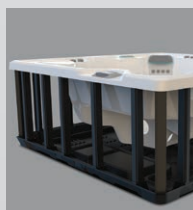

Structuur en
bodemplaat in polymeer