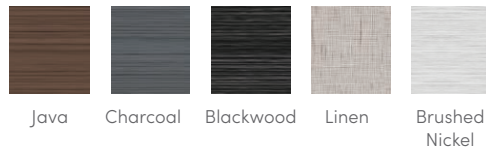

Waterverzorging
Klaar voor het FreshWater®-zoutsysteem

HIGHLIFE®-COLLECTIE

VANGUARD™

KUIPKLEUREN

OMKASTINGKLEUREN

AFDEKKINGSKLEUREN

KLEUROPTIES VOOR OMKASTING EN KUIP*

Omkastingskleuren	Java	Charcoal	Blackwood	Linen	Brushed Nickel
Kuipkleuren	Alpine White Ice Grey Ivory Tuscan Sun Pebble	Alpine White Ice Grey Platinum Tuscan Sun Pebble	Alpine White Ice Grey Platinum	Alpine White Ivory Tuscan Sun Pebble	Alpine White Ice Grey Platinum