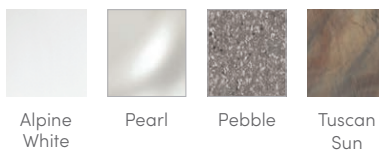

Afmetingen
213 × 213 × 92 cm

Waterverzorging

Gebruiksklaar ingebouwd FROG®-patroon

HOT SPOT®-COLLECTIE

RHYTHM™

KUIPKLEUREN*

OMKASTINGKLEUREN*

AFDEKKINGSKLEUREN