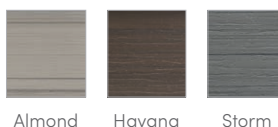

Afmetingen
213 × 213 × 92 cm

Waterverzorging

Gebruiksklaar ingebouwd FROG®-patroon

HOT SPOT®-COLLECTIE

RHYTHM™

KUIPKLEUREN*

OMKASTINGKLEUREN*

AFDEKKINGSKLEUREN