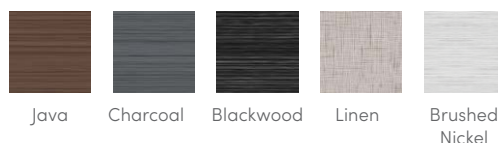

OMKASTINGKLEUREN

AFDEKKINGSKLEUREN

POLYESTER