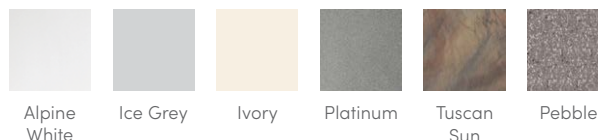

KUIPKLEUREN