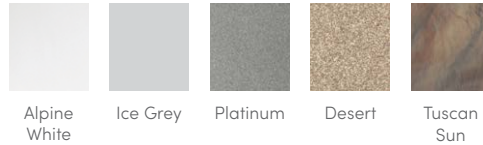

KUIPKLEUREN*