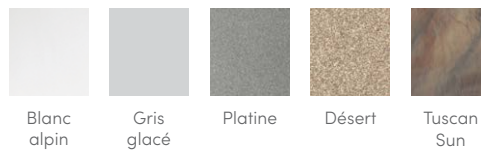

COULEURS DE COQUES

COULEURS DE L'HABILLAGÉ

COULEURS DES COUVERTURES

POLYESTER

Gris orage

DES MASSAGES INCOMPARABLES

- 19 jets à contrôle personnalisé**
- 1 jef rotatif double XL
 - 2 jets rotatifs simples standard
 - 2 Jets directionnels standard
 - 14 jets directionnels Precision™