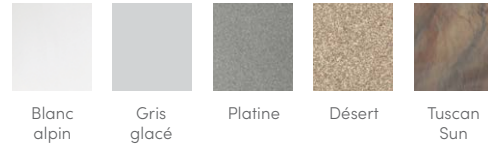

COULEURS DE COQUES

Blanc
alpin

Gris
glacé

Platine

Désert

Tuscan
Sun

COULEURS DE L'HABILLAGE

COULEURS DES COUVERTURES

POLYESTER

DES MASSAGES INCOMPARABLES

73 jets à contrôle personnalisé

- 1 FootStream™ XL
- 1 jef rotatif double XL
- 2 jets rotatifs simples XL
- Jet XL Directional
- 7 jets rotatifs doubles standards
- 4 jets rotatifs simples standard
- 4 Jets directionnels standard
- 10 jets rotatifs Precision
- 41 jets directionnels Precision™

ENTRETIEN DE L'EAU FACILE

Système d'entretien de l'eau Système au sel FreshWater® en option, Système de gestion intelligent en option

Système de filtration Filtration à action double, 13,9 m², installation par le haut

EFFICACITÉ ÉNERGÉTIQUE DE POINTE

Pompe à jets 1 WaveMaster® 9200 ; deux vitesses, 2,5 CV en fonctionnement continu, 5,2 CV en couple de décrochage

Pompe à jets 2 WaveMaster 9000 ; une vitesse, 2,5 CV en fonctionnement continu, 5,2 CV en couple de décrochage

Pompe de circulation SilentFlo 5000™ pour une filtration continue et silencieuse

Réchauffeur No-Fault® en titane 1500 W / 230 V

Isolation Isolation FiberCor® ; Certifiée selon les normes d'efficacité énergétique de la CEC (California Energy Commission) et l'APSP 14 pour les spas portables

Couverture WeatherPro™ 10 cm d'épaisseur sur mesure avec joint d'étanchéité

TAILLE

Dimensions 279 × 231 × 97 cm

CAPACITÉ

Capacité 7 places

Contenance 1990 litres

Poids 540 kg à sec ; 3 085 kg rempli*

CARACTÉRISTIQUES SUPPLÉMENTAIRES

Technologie intelligente de spa L'application Hot Spring Spas, alimentée par le kit Connected Spa

Jeu d'eau Jeu d'eau Vidro™ rétroéclairé

Systèmes de lève-couverture CoverCradle™, CoverCradle II, Lift 'n Glide™, ou UpRite™

Marches Marches de la Collection Limelight (Gris côtier, Wenge et Sable brun), Marche en polymère (Cendre)

Divertissement Système audio sans fil à technologie Bluetooth® (en option)

Système de commandes IQ 2020™ avec panneau de commande LCD 230 V / 16 et 25 A, 50 Hz

Système d'éclairage LED d'intérieur multicolores Raio™ points de lumière éclairage extérieur multicolore avec minuterie

Système de refroidissement CoolZone™ (en option)