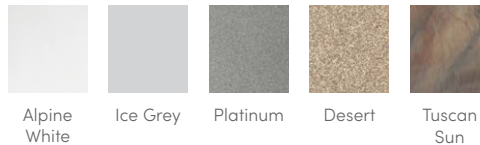

OMKASTINGKLEUREN*

AFDEKKINGSKLEUREN

POLYESTER

Storm

LEGENDARISCHE MASSAGE

23 gepersonaliseerde bediende jets

- 1 dubbele roterende XL-jet
- 1 richtbare XL-jet
- 2 enkelvoudige roterende standaardjets
- 1 richtbare standaardjet
- 18 richtbare Precision™-jets