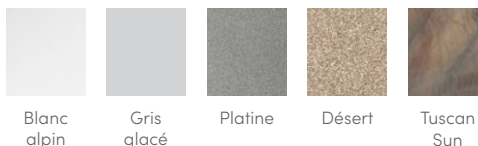

COULEURS DE COQUES

Blanc alpin

Gris glacé

Platine

Désert

Tuscan Sun

COULEURS DE L'HABILLAGÉ

COULEURS DES COUVERTURES

POLYESTER

DES MASSAGES INCOMPARABLES

23 jets à contrôle personnalisé

- 1 jet rotatif double XL
- 1 jet directionnel XL
- 2 jets rotatifs simples standard
- 1 jet directionnel standard
- 18 jets directionnels Precision™

ENTRETIEN DE L'EAU FACILE

Système d'entretien de l'eau Système au sel FreshWater® en option, Système de gestion intelligent en option

Système de filtration Filtration à action double, 9,3 m², installation par le haut

EFFICACITÉ ÉNERGÉTIQUE DE POINTE

Pompe à jets 1 WaveMaster® 9000 ; une vitesse, 2,5 CV en fonctionnement continu, 5,2 HP en couple de décrochage

Pompe de circulation SilentFlo 5000™ pour une filtration continue et silencieuse

Réchauffeur No-Fault® en titane 1,500 W / 230 V

Isolation Isolation FiberCor® ; Certifiée selon les normes d'efficacité énergétique de la CEC (California Energy Commission) et l'APSP 14 pour les spas portables

Couverture WeatherPro™ 10 cm d'épaisseur sur mesure avec joint d'étanchéité

TAILLE

Dimensions 208 × 196 × 84 cm

CAPACITÉ

Capacité 4 places

Contenance 1 020 litres

Poids 375 kg à sec ; 1 715 kg rempli**

CARACTÉRISTIQUES SUPPLÉMENTAIRES

Technologie intelligente de spa L'application Hot Spring Spas, alimentée par le kit Connected Spa

Jeu d'eau Jeu d'eau Vidro™ rétroéclairé

Systèmes de lève-couverture CoverCradle™, CoverCradle II, Lift 'n Glide™, ou UpRite™

Marches Marches de la Collection Limelight (Gris côtier, Wenge et Sable brun), Marche en polymère (Cendre)

Divertissement Système audio sans fil à technologie Bluetooth® (en option)

Système de commandes IQ 2020™ avec panneau de commande LCD 230 V / 16 A, 50 Hz

Système d'éclairage LED d'intérieur multicolores Raio™ points de lumière éclairage extérieur multicolore avec minuterie

Système de refroidissement CoolZone™ (en option)