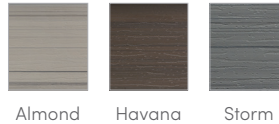

Tamaño
213 × 213 × 92 cm

Cuidado del agua
Sistema salino FreshWater® opcional

COLECCIÓN HOT SPOT®

RHYTHM™

COLORES DE CASCOS*

COLORES DE GABINETE*

COLORES DE CUBIERTA

MASAJE LEGENDARIO